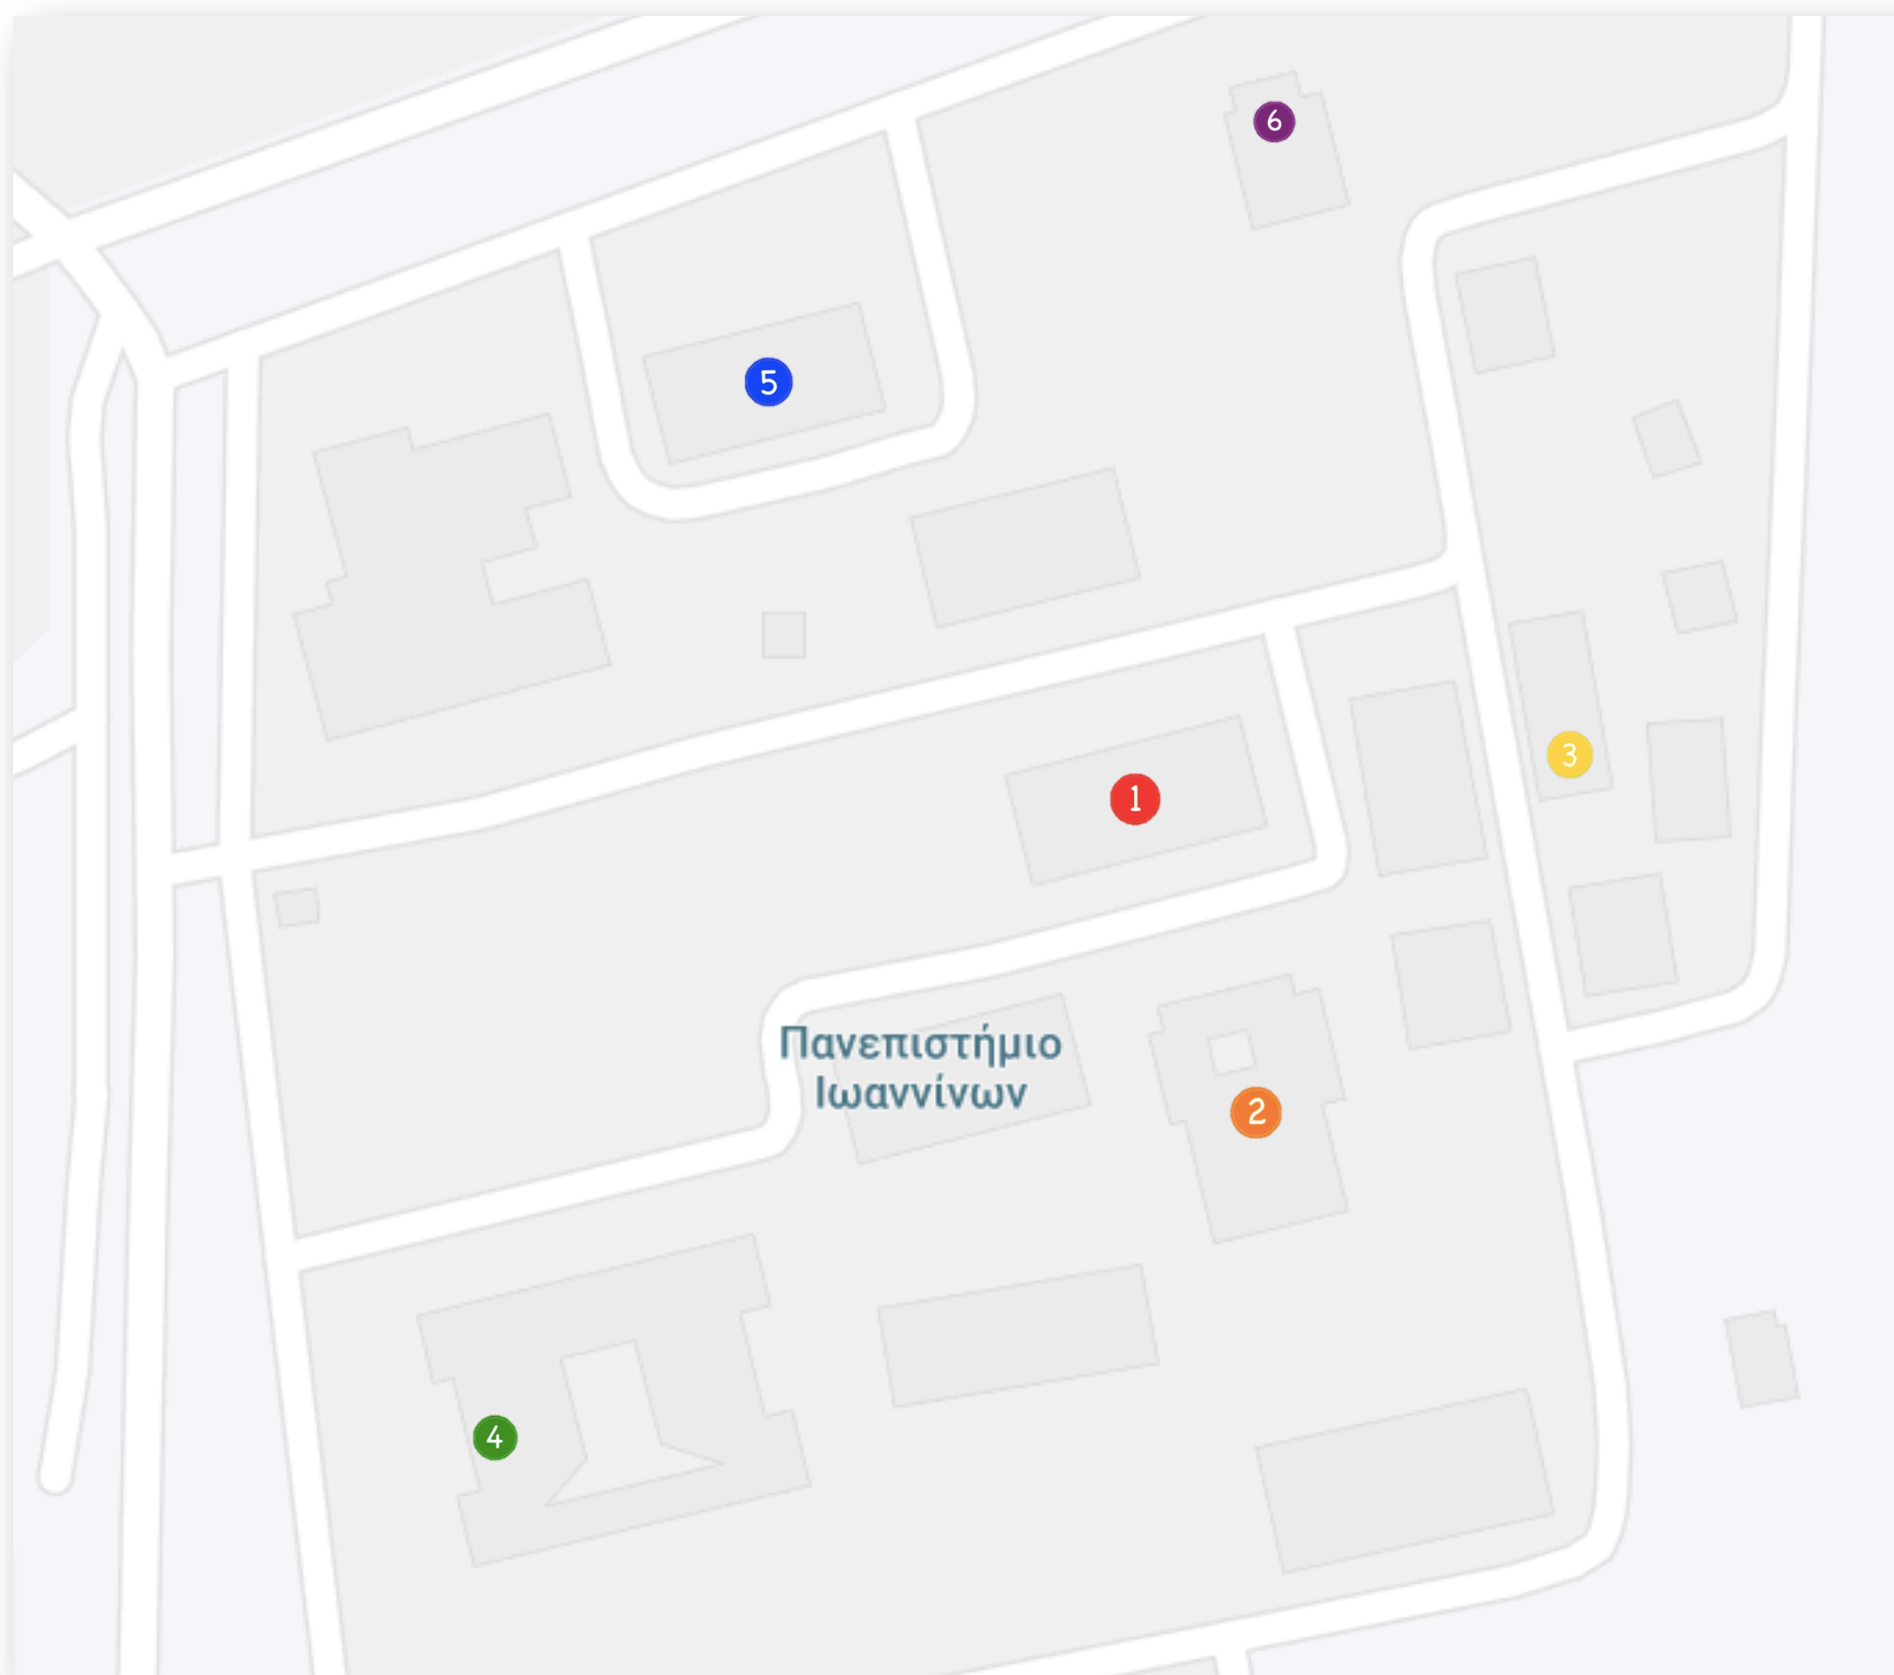

ΠΑΝΕΠΙΣΤΗΜΙΟ ΙΩΑΝΝΙΝΩΝ
 ΤΜΗΜΑ ΜΟΥΣΙΚΩΝ ΣΠΟΥΔΩΝ
 CAMPUS ΚΩΣΤΑΚΙΩΝ ΑΡΤΑΣ

ΚΤΗΡΙΟ	ΙΣΟΓΕΙΟ	ΟΡΟΦΟΣ
1	Αίθουσα Α1 Αίθουσα Α2 Εργαστήρια Ε8, Ε9, Ε10, Ε11 Γραφείο Συλλόγου φοιτητών	Γραμματεία Γραφεία μελών ΔΕΠ Αίθουσα Η/Υ
2	Κεντρική Βιβλιοθήκη Φωτοτυπικό κέντρο	Αρχείο Ελληνικής Μουσικής Αίθουσα Διαλέξεων
3	Εργαστήριο κρουστών	
4	Studio Εργαστήρια πνευστών Ε1, Ε2, Ε3	
5	Αμφιθέατρο	Αίθουσα Α3 Εργαστήριο Μυστακίδη Εργαστήριο Τσαρδάκα Εργαστήριο Σκούλιου Γραφείο συμβασιούχων διδασκόντων
6	Εργαστήρια Ε4, Ε5, Ε6, Ε7 Πολυδύναμος χώρος μελέτης φοιτητών	